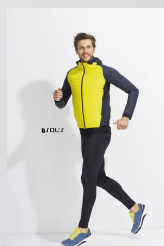

NEW YORK MEN
01471

page
198